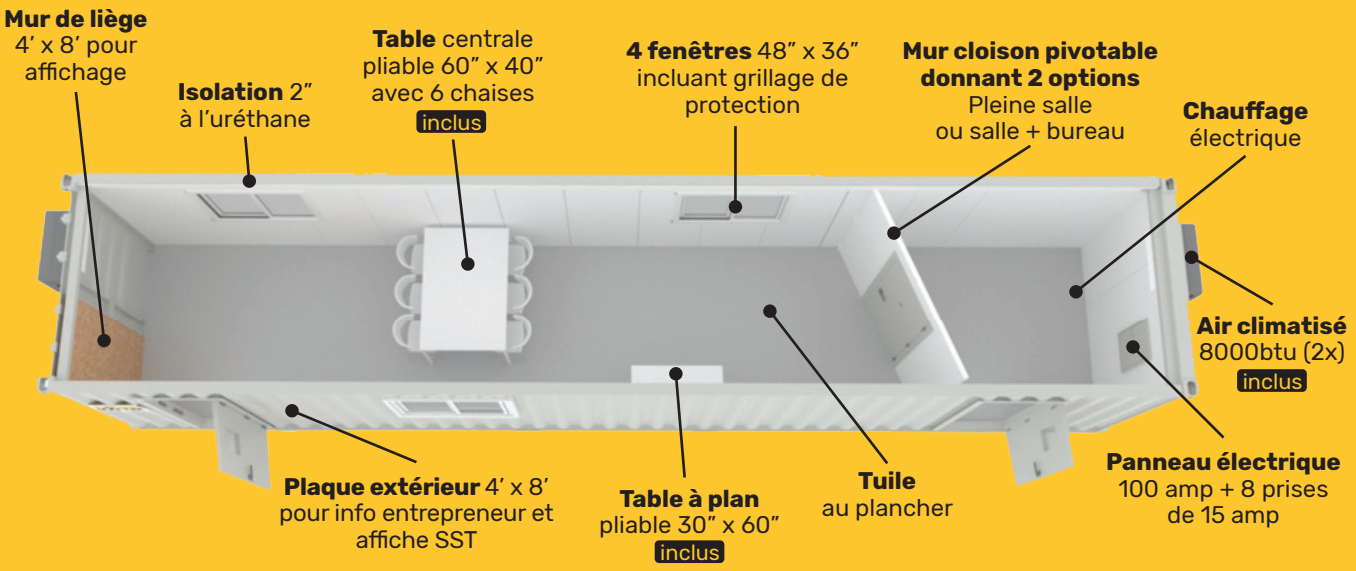

**AUCUN
FRAIS
D'INSTALLATION**

VOTRE BUREAU MOBILE

LA ROULOTTE DE CHANTIER LOU-TEC (40' X 8')

**CONTACTEZ DÈS MAINTENANT VOTRE REPRÉSENTANT LOU-TEC
POUR PLUS D'INFORMATIONS OU CONSULTEZ MONKITLOUTEC.COM!**